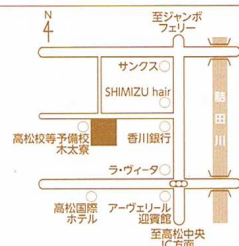

〒761-0301 高松市林町2018番1号

TEL(087)868-7756 FAX(087)868-7882

東京海上日動火災保険株式会社 代理店
東京海上日動あんしん生命保険株式会社 代理店

高松・和田

香川県高松市三谷町3551 〒761-0450
Tel.(087)888-3330 Fax.(087)888-3330

寿晃整骨院 高松本院

柔道整復師 鍼灸師 森本 大志

〒760-0080
香川県高松市木太町2193-13
TEL/FAX 087-861-8835 携帯 090-4890-1553
E-mail:hiroshi.morimoto.3989@violet.plala.or.jp